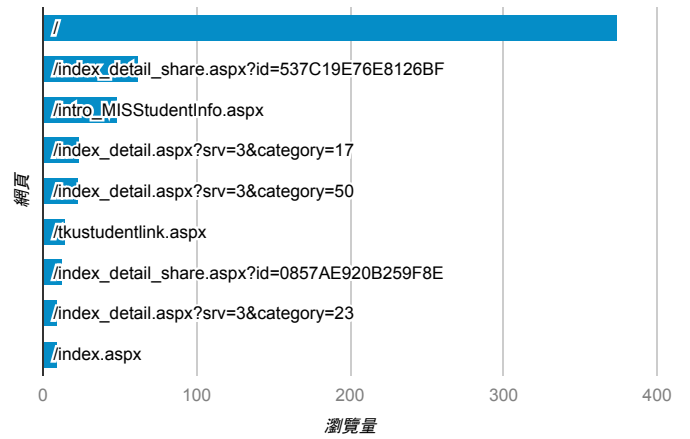

報表03_內容

2017年7月10日 - 2017年7月16日

所有使用者
100.00% 個工作階段

平均網頁載入時間 (秒)

平均網頁載入時間 (秒)和瀏覽量 (依網頁分組)

網頁	平均網頁載入時間 (秒)	瀏覽量
/index_detail_share.aspx?id=537C19E76E8126BF	3.98	62
/	2.72	374
/intro_MISStudentInfo.aspx	2.60	49
/index_detail.aspx?srv=3&category=14	2.27	8
/activity_102-1_game1.aspx	0.00	2
/index_detail_share.aspx?id=00633C43861D741D	0.00	1
/index_detail_share.aspx?id=0857AE920B259F8E	0.00	12
/index_detail_share.aspx?id=0CB30D8E66B533F8	0.00	1
/index_detail_share.aspx?id=0D0CB6F78D6EAB8F	0.00	1
/index_detail_share.aspx?id=125DE3B830F85910	0.00	1

瀏覽量 (依網頁分組)

造訪和新造訪率 (依關鍵字分組)

關鍵字	工作階段	% 新工作階段
(not provided)	245	88.98%

網頁載入平均需時 (秒) (依瀏覽器分組)

瀏覽器	平均網頁載入時間 (秒)
Safari	3.25
Chrome	2.97